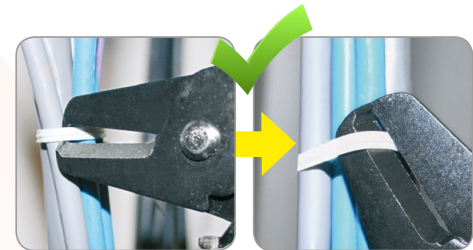

CORTABRIDAS 1000V

Ega Master fabrica una amplia gama de herramientas para electricidad. Entre ellas encontramos el nuevo cortabridas, una herramienta manejable, robusta y muy fácil de utilizar.

1. El diseño especial de sus puntas permite cortar bridas sin dañar los cables que sujetan.

2. Indispensable en automoción, aviación, línea blanca, electricidad y redes de datos, donde el uso de tijeras puede provocar el deterioro involuntario de los cables, lo que hace incurrir en serios problemas de seguridad y costos de resolución.

3. Además nos permite cortar cable de hasta 10 mm de diámetro gracias a su longitud de corte.

Con las tijeras se dañan los cables.

Con el cortabridas de EGA Master se cortan las bridas con seguridad.

CORTABRIDAS