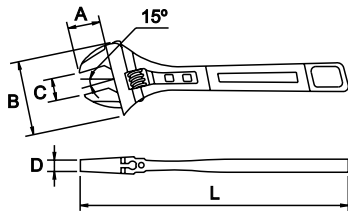

Disponibles con o sin mango Comfort bi-componente antideslizante para máxima comodidad y gran atractivo.

Disponibles también con aislamiento 1000V.

TITACROM

COD	←L→	* lb.in	←A→	←B→	←C→	←D→	gr.		
61109	4"-100mm	600	13	34	13	5,5	70	12	
61110	6"-150mm	1450	20	47	19	6,5	150		10
61111	8"-200mm	2700	25	55	24	7,0	280		10
61112	10"-250mm	4500	30	70	29	8,5	500		
61113	12"-300mm	7650	35	85	33	10	850		8
61114	15"-375mm	15000	44	105	45	13	1200		
61115	18"-450mm	20000	50	120	55	14	2000		1
61116	24"-600mm	25000	60		60	15	3100		
62980	30"-750mm	27500	75	180	85	17	5600		-

#### SCANDINAVIAN - LEFT TURN

COD	←L→	←A→	←B→	←C→	←D→	gr.			
60548	6"-150mm	20	47	19	6,5	180	6	1	
60557	8"-200mm	25	55	24	7,0	335			
60558	10"-250mm	30	70	29	8,5	595			
60559	12"-300mm	35	85	33	10	900			
60560	15"-375mm	44	105	45	13	1200	1	1	
60561	18"-450mm	50	120	55	14	2000			
60562	24"-600mm	60		62	15	3150			