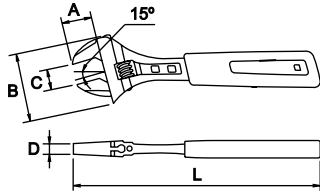

TITACROM COMFORT

COD	←L→	* lb.in	←A→	←B→	←C→	←D→	gr.		
61906	6"-150mm	1450	20	47	19	6,5	180	6	6
61907	8"-200mm	2700	25	55	24	7,0	330		
61908	10"-250mm	4500	30	70	29	8,5	600		
61909	12"-300mm	7650	35	85	33	10	900		

61370	15"-375mm	15000	44	105	45	13	1250	1	1
61371	18"-450mm	20000	50	120	55	14	2050		
61372	24"-600mm	25000	60	120	62	15	3150		

GGG-W-631B. ANSI B-107.8M

* lb.in: Momento torsor mínimo según la norma ANSI B 107.8

CARACTERÍSTICAS TÉCNICAS

MATERIAL	Llave: Acero especial
	Mango: PVC
DUREZA	40-50 HRc.
ACABADO	Llave: Titacrom®
	Mango: Negro