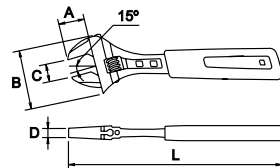

FOSFATADA COMFORT

COD	←L→	* lb.in	←A→	←B→	←C→	←D→	gf	kg	lb
61898	6"-150mm	1450	20	47	19	6,5	180		
61910	8"-200mm	2700	25	55	24	7,0	330		6
61911	10"-250mm	4500	30	70	29	8,5	600		6
61912	12"-300mm	7650	35	85	33	10	900		
61373	15"-375mm	15000	44	105	45	13	1250		
61374	18"-450mm	20000	50	120	55	14	2050	1	1
61375	24"-600mm	25000		120	60	15	3150		

GGG-W-631B. ANSI B-107.8M

* lb.in: Momento torsor mínimo según la norma ANSI B 107.8

CARACTERÍSTICAS TÉCNICAS

MATERIAL	Llave: Acero especial Mango: PVC
DUREZA	40-50 HRc.
ACABADO	Llave: Fosfatada Mango: Negro