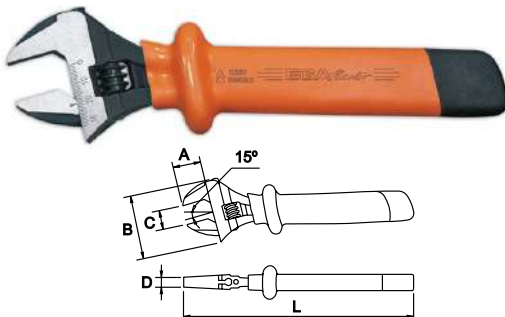

FOSFATADA COMFORT 1000V

SCANDINAVIAN - LEFT TURN

COD	←L→	←A→	←B→	←C→	←D→	gr.		
76570	6"-150mm	20	47	19	6,5	195	4	
76572	10"-250mm	30	70	29	8,5	650		

Las ajustables aisladas a 1000V no se pueden homologar ya que la moleta no puede ser aislada, por lo tanto no se puede garantizar la seguridad del usuario, aunque el material aislante cumple la norma EN-60900 en cuanto a resistencia eléctrica.

CARACTERÍSTICAS TÉCNICAS

MATERIAL	Llave: Acero especial
DUREZA	Mango: PVC 40-50 HRc.
ACABADO	Llave: Fosfatada Mango: Naranja RAL 2011 y Negro

GARANTIA ILIMITADA