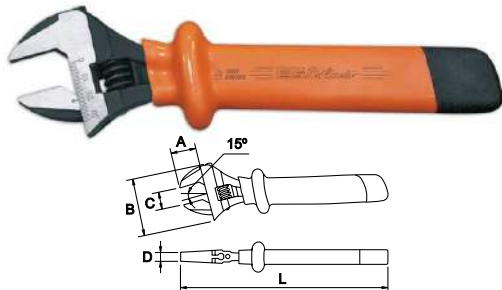

FOSFATADA **1000V**

COD	←L→	* lb.in	←A→	←B→	←C→	←D→	gr.	1000V
76554	6"-150mm	1450	20	47	19	6,5	195	4
76555	8"-200mm	2700	25	55	24	7,0	370	
76556	10"-250mm	4500	30	70	29	8,5	650	
76557	12"-300mm	7650	35	85	33	10	1050	

GGG-W-631B. ANSI B-107.8M

* lb.in: Momento torsor mínimo según la norma ANSI B 107.8

Las ajustables aisladas a 1000V no se pueden homologar ya que la moleta no puede ser aislada, por lo tanto no se puede garantizar la seguridad del usuario, aunque el material aislante cumple la norma EN-60900 en cuanto a resistencia eléctrica.

CARACTERÍSTICAS TÉCNICAS

MATERIAL	Llave: Acero especial
DUREZA	Mango: PVC
ACABADO	40-50 HRc.
	Llave: Fosfatada
	Mango: Naranja RAL 2011 y Negro