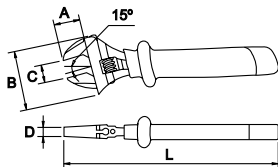

## TITACROM COMFORT

COD	←L→	* lb.in	←A→	←B→	←C→	←D→	gr.		
61906	6"-150mm	1450	20	47	19	6,5	180	6	6
61907	8"-200mm	2700	25	55	24	7,0	330		
61908	10"-250mm	4500	30	70	29	8,5	600		
61909	12"-300mm	7650	35	85	33	10	900		

61370	15"-375mm	15000	44	105	45	13	1250	1	1
61371	18"-450mm	20000	50	120	55	14	2050		
61372	24"-600mm	25000	60	120	62	15	3150		

GGG-W-631B. ANSI B-107.8M

\* lb.in: Momento torsor mínimo según la norma ANSI B 107.8

## TITACROM 1000V

COD	←L→	* lb.in	←A→	←B→	←C→	←D→	gr.		
76550	6"-150mm	1450	20	47	19	6,5	200	4	
76551	8"-200mm	2700	25	55	24	7,0	360		
76552	10"-250mm	4500	30	70	29	8,5	600		
76553	12"-300mm	7650	35	85	33,5	10	950		