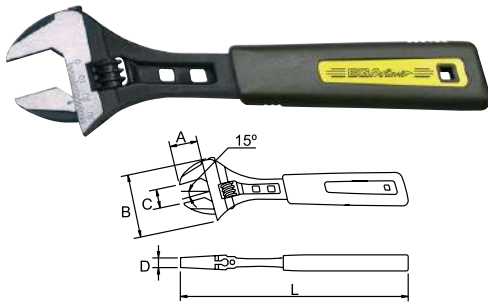

FOSFATADA COMFORT

SCANDINAVIAN - LEFT TURN

COD	←L→	←A→	←B→	←C→	←D→	gr.			
60548	6"-150mm	20	47	19	6,5	180	6	1	
60557	8"-200mm	25	55	24	7,0	335			
60558	10"-250mm	30	70	29	8,5	595			
60559	12"-300mm	35	85	33	10	900			
60560	15"-375mm	44	105	45	13	1200	1	1	
60561	18"-450mm	50	120	55	14	2000			
60562	24"-600mm	60		62	15	3150			

CARACTERÍSTICAS TÉCNICAS

MATERIAL	Llave: Acero especial
DUREZA	Mango: PVC 40-50 HRc.
ACABADO	Llave: Fosfatada Mango: Negro