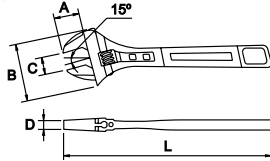

## TITACROM 1000V

COD	←L→	* lb.in	←A→	←B→	←C→	←D→	gr.		
76550	6"-150mm	1450	20	47	19	6,5	200	4	
76551	8"-200mm	2700	25	55	24	7,0	360		
76552	10"-250mm	4500	30	70	29	8,5	600		
76553	12"-300mm	7650	35	85	33,5	10	950		

## CARACTERÍSTICAS TÉCNICAS

MATERIAL	Llave: Acero especial
	Mango: PVC
DUREZA	40-50 HRc.
ACABADO	Llave: Titacrom®
	Mango: Naranja RAL 2011 y Negro

FOSFATADA

COD	←L→	* lb.in	←A→	←B→	←C→	←D→	gf	kg	lb
61136	4"-100mm	600	13	34	13	5,5	70	12	
61117	6"-150mm	1450	20	47	19	6,5	160		10
61118	8"-200mm	2700	25	55	24	7,0	310		10
61119	10"-250mm	4500	30	70	29	8,5	550		8
61120	12"-300mm	7650	35	85	33	10	850		8
61121	15"-375mm	15000	44	105	45	13	1200		
61122	18"-450mm	20000	50	120	55	14	2000	1	1
61123	24"-600mm	25000	60	120	62	15	3100		