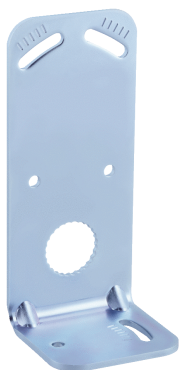

BEF-WN-DX35

SICK
Sensor Intelligence.

Información sobre pedidos

Tipo	N.º de artículo
BEF-WN-DX35	2069592

Otros modelos del dispositivo y accesorios → www.sick.com/

Datos técnicos detallados

Datos técnicos

Grupos de accesorios	Escuadra y placas de fijación
Gama de accesorios	Escuadra de fijación
Material	Acero, revestimiento de cinc
Elementos suministrados	Incluye material de fijación para el sensor
Descripción	Escuadra de fijación: salida de luz horizontal en montaje de suelo o de techo o salida de luz vertical en montaje de pared, acero galvanizado, incluye material de fijación