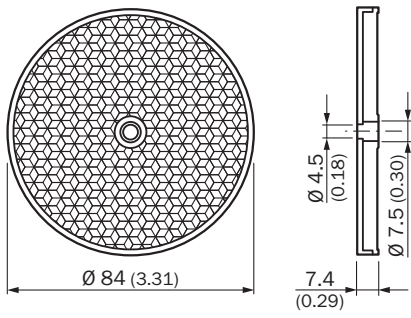

Esquema de dimensiones (Medidas en mm)